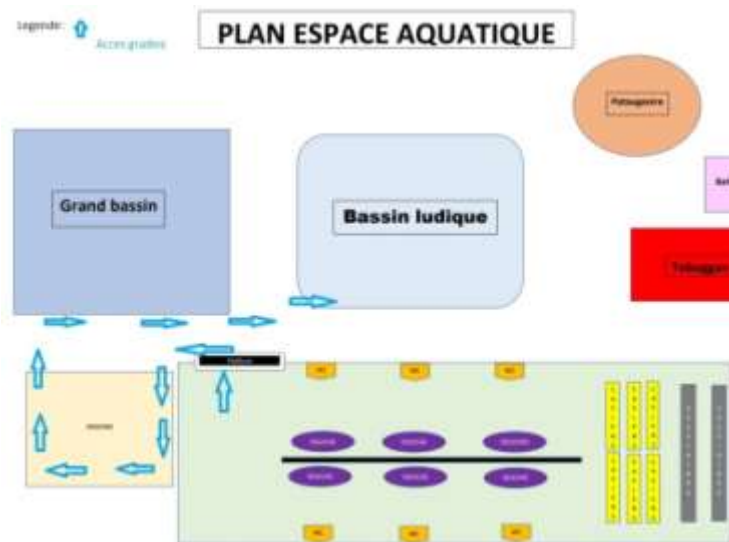

Pour les séances esquimautages (20 séances à partir des vacances d'octobre), 20 bateaux étant disponibles, dans le cadre de la covid 19, les séances seront limitées à 20 personnes. Johann va se renseigner sur le protocole interne de la piscine et établira un planning.

bilan de Johann:

10 bateaux disponibles 10 pagaies également. (possible d'en apporter d'autres si besoin)

La Piscine Alméo se fie à la réglementation de la FFCK pour nos séances d'esquimautage et polo.

Une première proposition était de nous faire bénéficier des vestiaires de groupes. Mais si nous respectons les horaires d'arrivé cela n'est plus considéré nécessaire.

Donc :

Nombre de personnes non limité.

rdv 20h45 devant la piscine. (Masqué et distanciation respectée)

Le responsable de chaque club complète la fiche d'inscription à l'entrée pour la totalité de son club.

Suivre la circulation de la piscine. Utilisation des vestiaires collectifs habituels. (Masqué et distanciation respectée)

Douche obligatoire avant d'entrée dans la zone aquatique.

Entrée dans zone aquatique 21h.

Circulation à respecter pour retirer les kayaks et pagaies dans les gradins (voir schéma)

Chaque club est responsable de son groupe et du matériel qu'il emprunte ou emmène (Jupes, pagaies)

Sortie de l'eau 22h pour l'esquimautage et 23h lorsqu'il y a séance combinée avec le polo.

Personne n'accède aux gradins sans raison. La terrasse est interdite.

Planning prévisionnel		21h à 22h dans l'eau			
		21h00 / 23h00 pour le kayak polo			
		Venir 10 minutes avant et signer la fiche présence			
	N° séance	dates	Type	nbr	
jeunes/adultes	1	06/11/20	1h00	1	0
jeunes/adultes	2	13/11/20	1h00	2	0
jeunes/adultes	3	20/11/20	1h00	3	0
jeunes/adultes	4	27/11/20	1h00	4	0
TELETHON	TELETHON	04/12/20	TELETHON	TELETHON	
tous + polo 1	5	11/12/20	2h00	1	0
		Vidange technique			
		vacances scolaires		vacances scolaires	
tous + polo 2	6	08/01/20	2h00	2	0
tous + polo 3	7	15/01/20	2h00	3	0
tous + polo 4	8	22/01/20	2h00	4	0
tous + polo 5	9	29/01/20	2h00	5	0
tous + polo 6	10	05/02/20	2h00	6	0
tous + polo 7	11	12/02/20	2h00	7	0
tous + polo 8	12	19/02/20	2h00	8	0
		vacances scolaires		vacances scolaires	
jeunes/adultes	13	12/03/20	1h00	5	0
jeunes/adultes	14	19/03/20	1h00	6	0
jeunes/adultes	15	26/03/20	1h00	7	0
jeunes/adultes	16	02/04/20	1h00	8	0
jeunes/adultes	17	09/04/20	1h00	9	0
jeunes/adultes	18	16/04/20	1h00	10	0
jeunes/adultes	19	23/04/20	1h00	11	0
Fin des séances		vacances scolaires			
TOTAL	19	11 séances jeunes/ adultes		601	TOTAL 0
	8	8 polo / esquimautage		901